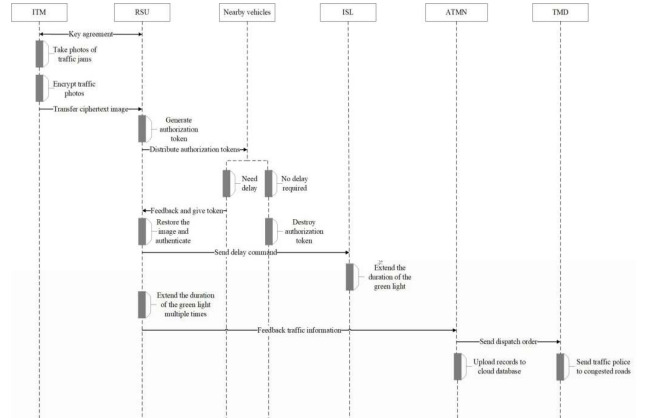

-  
-  
-  
-  
- 

2021-08 ~

1.

2 SCI 2

1. SCI 1

2. SCI 1

2017-09 ~ 2021-07

· 11/54

C

server

)

C#

2022-05 ~

- *Expert Systems With Ap*
- *Neural Networks*——
- *Nonlinear Dynamics*
- *Displays*——2
- *Mathematics*——
- *Symmetry-Base*
- *Sensors*——3

2017-10 ~ 20

·
·